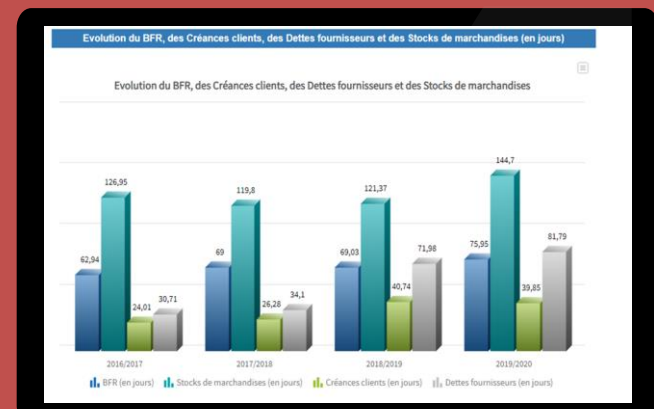

SEDIMA

**PRESIDENT
REPORT**

Major issues

Works on tools about
compagnies profitability

Health crisis management

Specific actions for garden
machinery

New tools about companies profitability

Seuil de rentabilité par activité				
Designation	Total	MATERIEL	COMPTOIR	ATELIER
Ventes - Production (Cessions incluses)	0	0	0	0
Marge de Gestion	#DIV/0!	#DIV/0!	#DIV/0!	#DIV/0!
Taux de marge Gestion	#DIV/0!	#DIV/0!	#DIV/0!	#DIV/0!
Fournitures consommables	0	0	0	0
Services extérieurs	0	0	0	0
Valeur ajoutée	#DIV/0!	#DIV/0!	#DIV/0!	#DIV/0!
Impôts et taxes	0	0	0	0
Charges de personnel	0	0	0	0
Excédent brut d'exploitation	#DIV/0!	#DIV/0!	#DIV/0!	#DIV/0!
Dotations aux amortissements	0	0	0	0
Variation des Dotations aux provisions	0	0	0	0
Résultat d'exploitation	#DIV/0!	#DIV/0!	#DIV/0!	#DIV/0!
Produits financiers	0	0	0	0
Charges financières	0	0	0	0
Résultat financier	0	0	0	0
Résultat courant	#DIV/0!	#DIV/0!	#DIV/0!	#DIV/0!
Résultat courant déagré par :	#DIV/0!	#DIV/0!	#DIV/0!	#DIV/0!
Les ventes pièces				
La Main d'œuvre				
Les ventes matériels		#DIV/0!		
La garantie		0		
Seuil de rentabilité	#DIV/0!	#DIV/0!	#DIV/0!	#DIV/0!
Ecart CA / Seuil de rentabilité	#DIV/0!	#DIV/0!	#DIV/0!	#DIV/0!
Taux de marge pour être au point mort	#DIV/0!	#DIV/0!	#DIV/0!	#DIV/0!
Total des charges par service	0	0	0	0

1- Development of Excel tools that allow our members to estimate :

- the break-even point of each department : sales department, workshop and store.
- the hourly workshop cost price

2- Access to a new web platform on which nearly 90 economic and financial indicators are analyzed each year with summary graphs and comparisons between companies ;