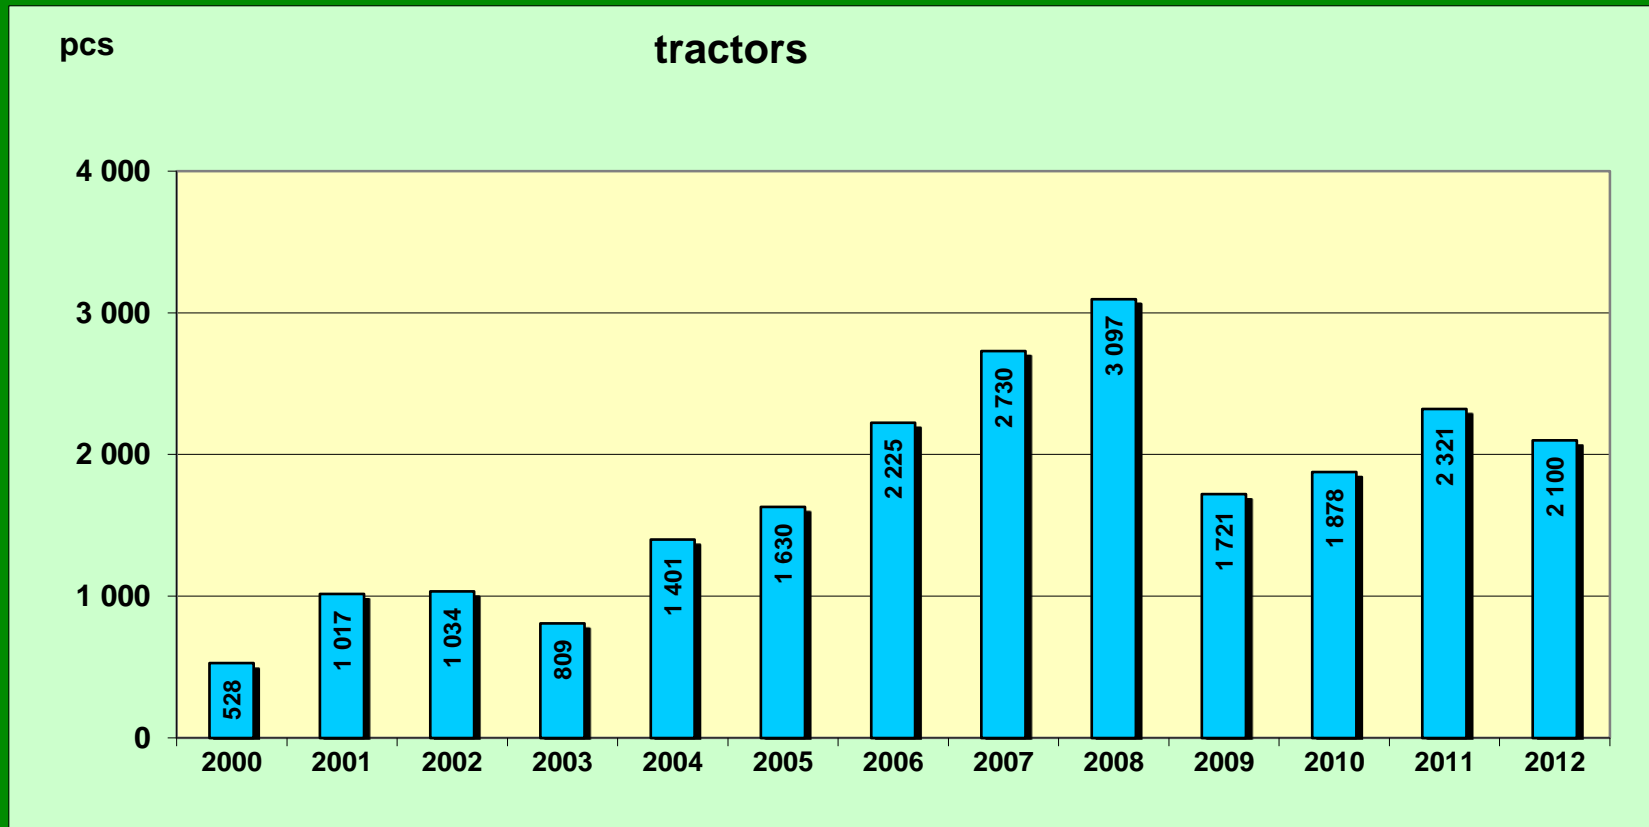

Sdružení dovozců zemědělské techniky

CLIMMAR Congress

[Czech Report]

Rotterdam, 03. – 06. 10. 2013

National Economy

National Economy

Czech Agriculture

Czech Agriculture

Sdružení dovozců zemědělské techniky

Sales on the Czech market

Sdružení dovozců zemědělské techniky

Sales on the Czech market

Share on the market - tractors

Sdružení dovozců zemědělské techniky

Share on the market – combine harvesters