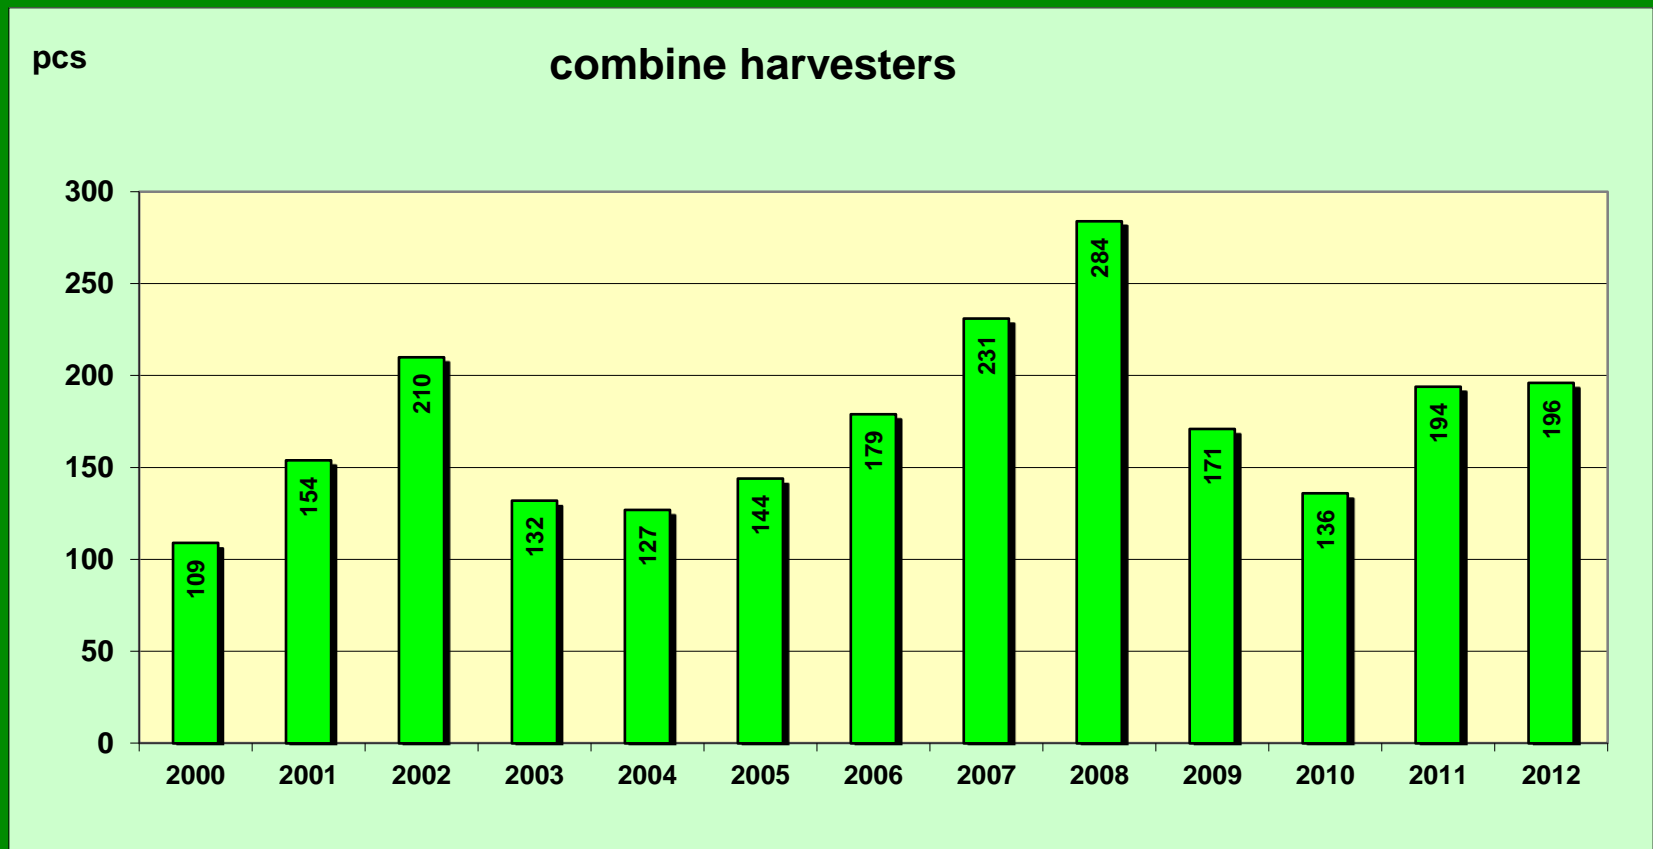

Sdružení dovozců zemědělské techniky

CLIMMAR Congress

[Czech Report]

Rotterdam, 03. – 06. 10. 2013

National Economy

National Economy

Czech Agriculture

Czech Agriculture

Sdružení dovozců zemědělské techniky

Sales on the Czech market

Sdružení dovozců zemědělské techniky

Sales on the Czech market

Share on the market - tractors

Sdružení dovozců zemědělské techniky

Share on the market – combine harvesters