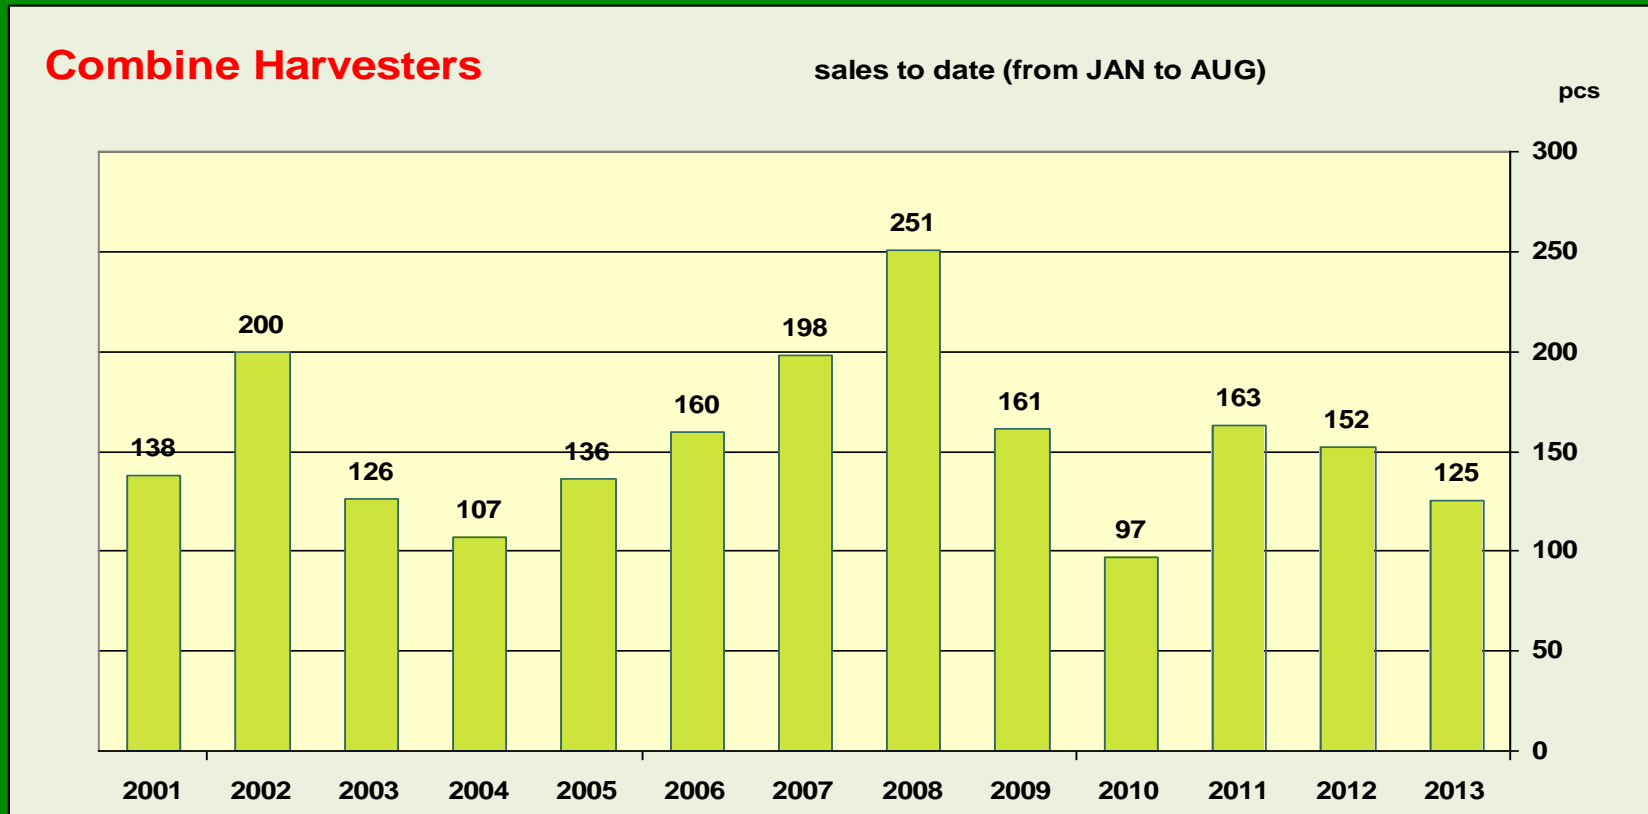

Sdružení dovozců zemědělské techniky

Share on the market - tractors

Sdružení dovozců zemědělské techniky

Agricultural Machines ... External Trade

Sdružení dovozců zemědělské techniky

Tractors to date January to August

Sdružení dovozců zemědělské techniky

Combine harvesters to date ... January to August

Membership

2012 **42** **companies**

2013 **45** **companies**

President

Petr Král

Secretary