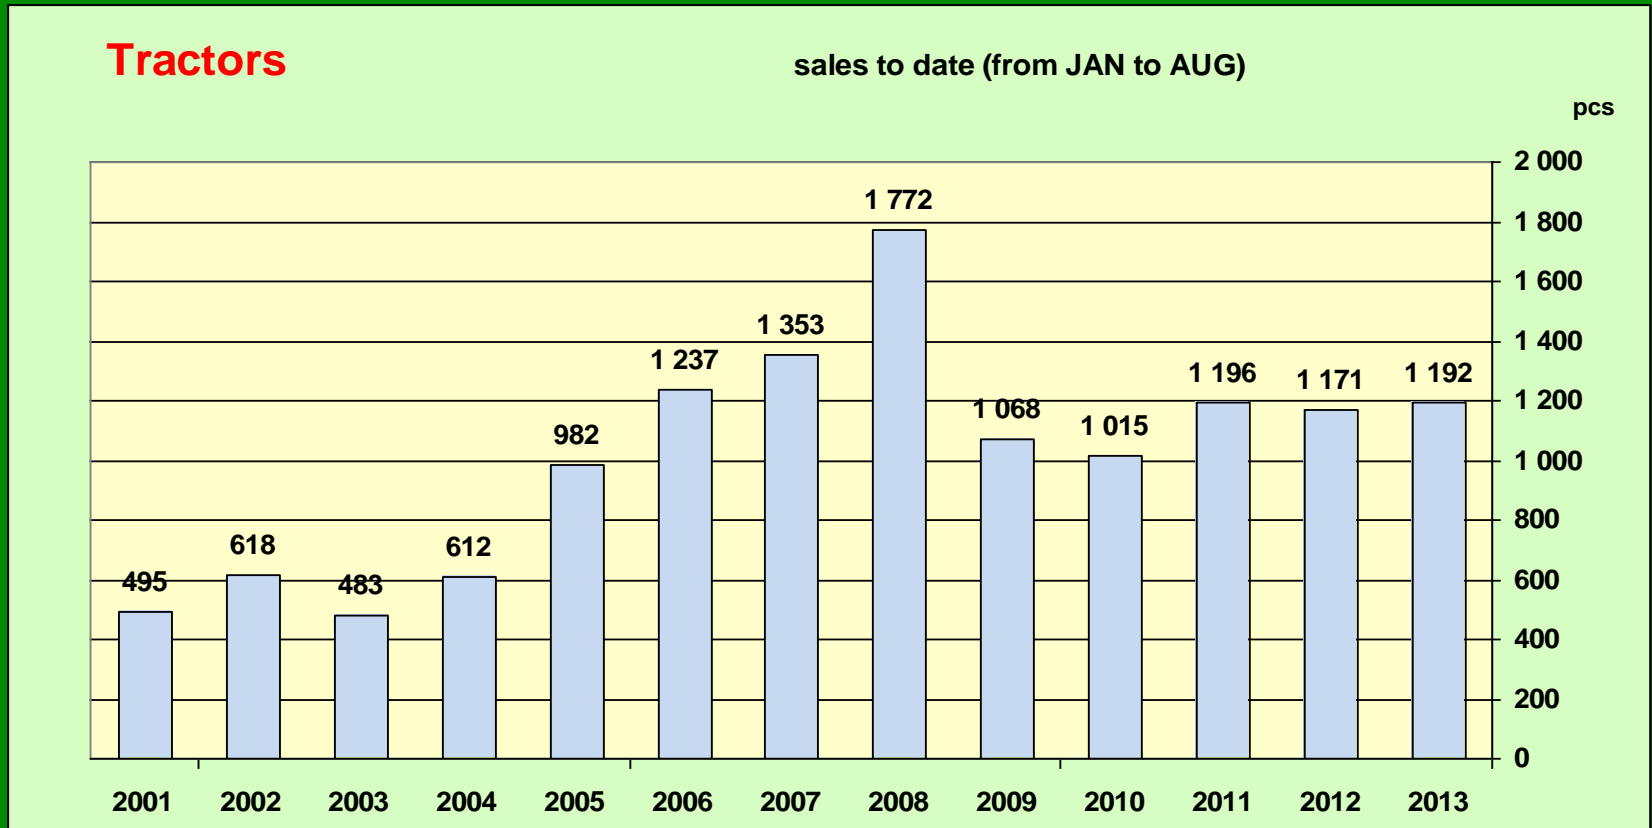

Sdružení dovozců zemědělské techniky

Share on the market - tractors

Sdružení dovozců zemědělské techniky

Agricultural Machines ... External Trade

Sdružení dovozců zemědělské techniky

Tractors to date January to August

Sdružení dovozců zemědělské techniky

Combine harvesters to date ... January to August

Membership

2012 **42** **companies**

2013 **45** **companies**

President

Petr Král

Secretary