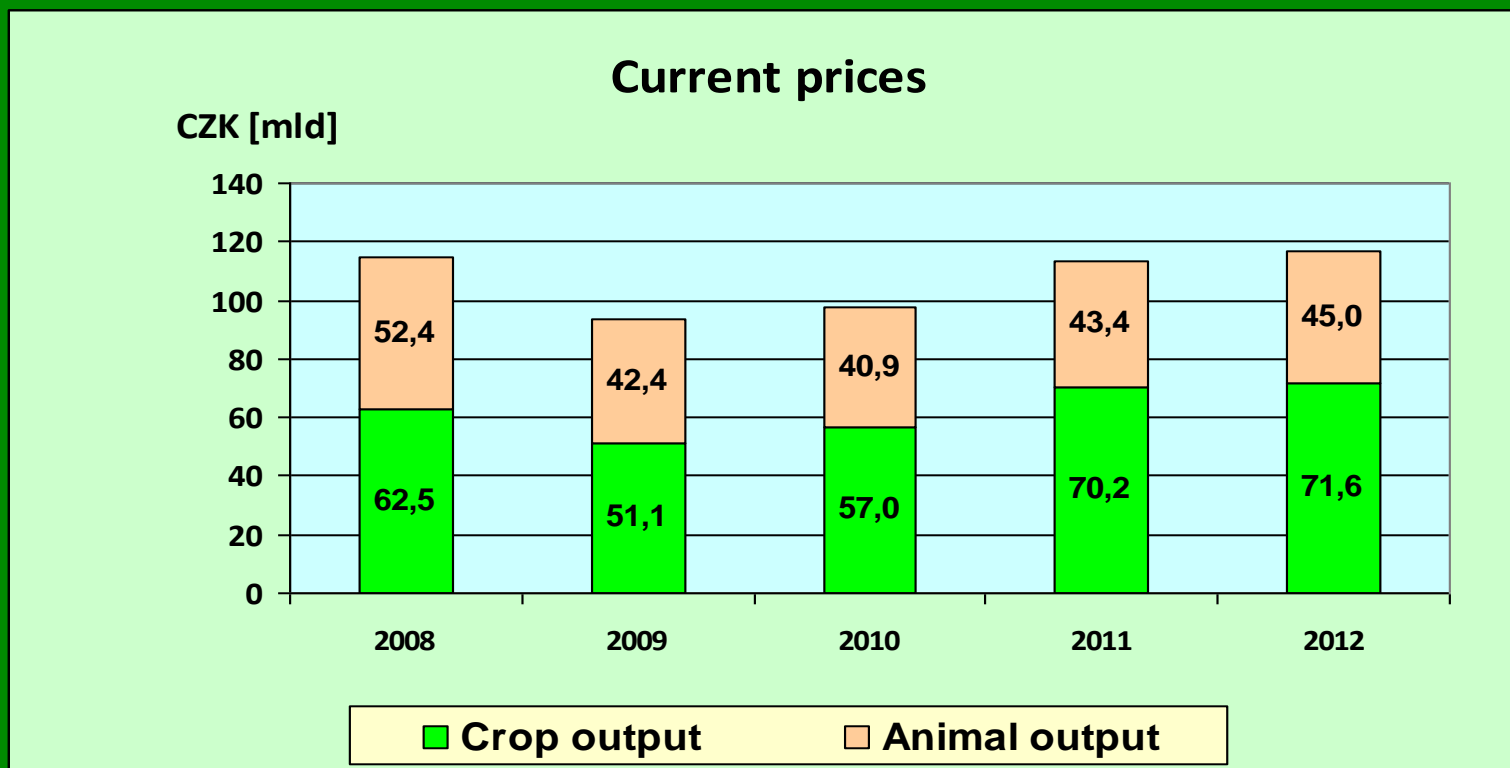

Sdružení dovozců zemědělské techniky

CLIMMAR Congress

[Czech Report]

Rotterdam, 03. – 06. 10. 2013

National Economy

National Economy

Czech Agriculture

Czech Agriculture