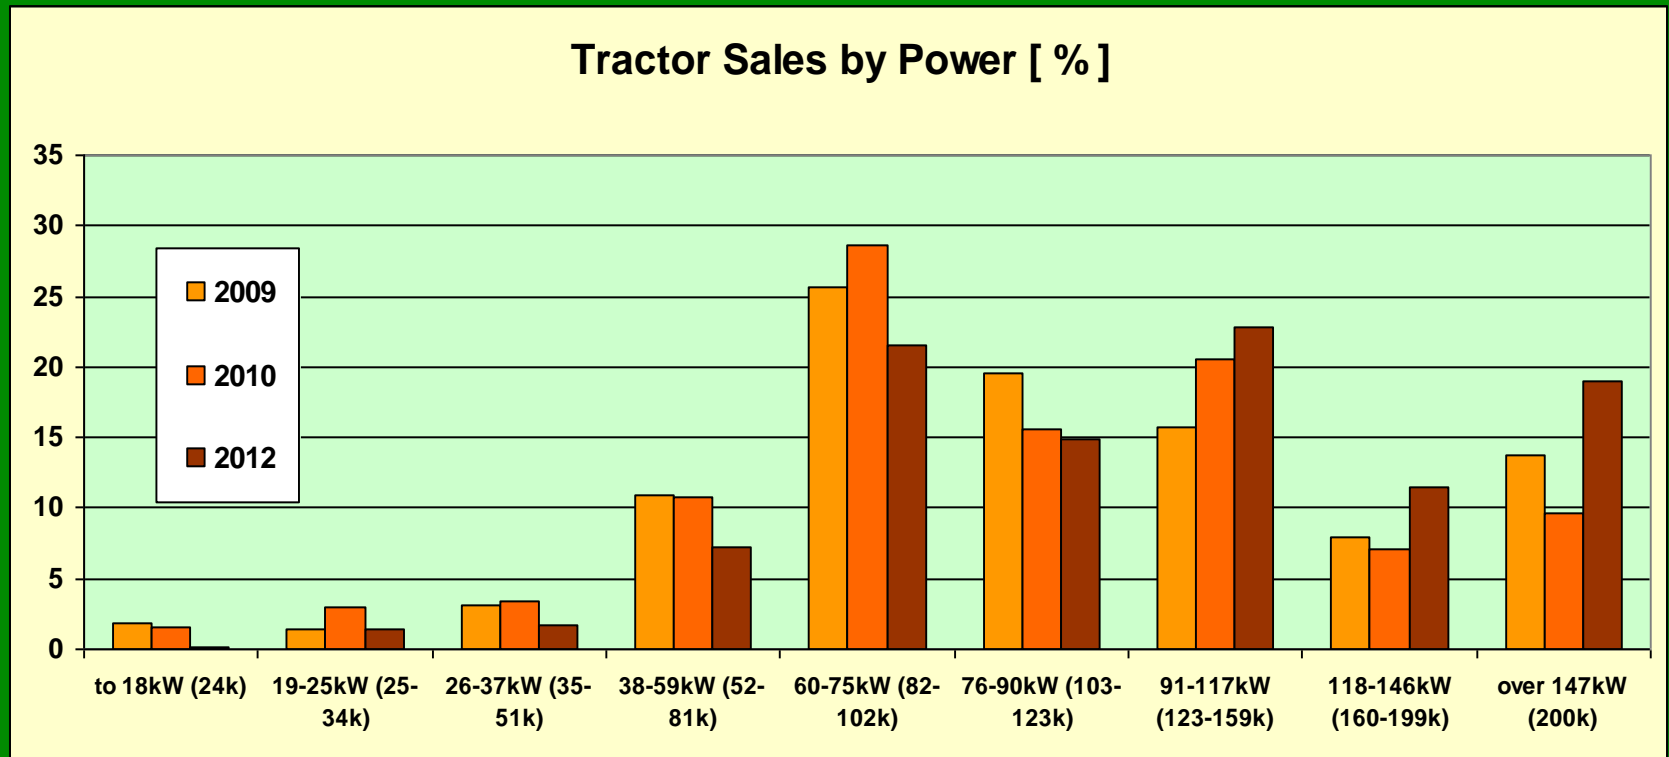

Sdružení dovozců zemědělské techniky

Share on the market - tractors