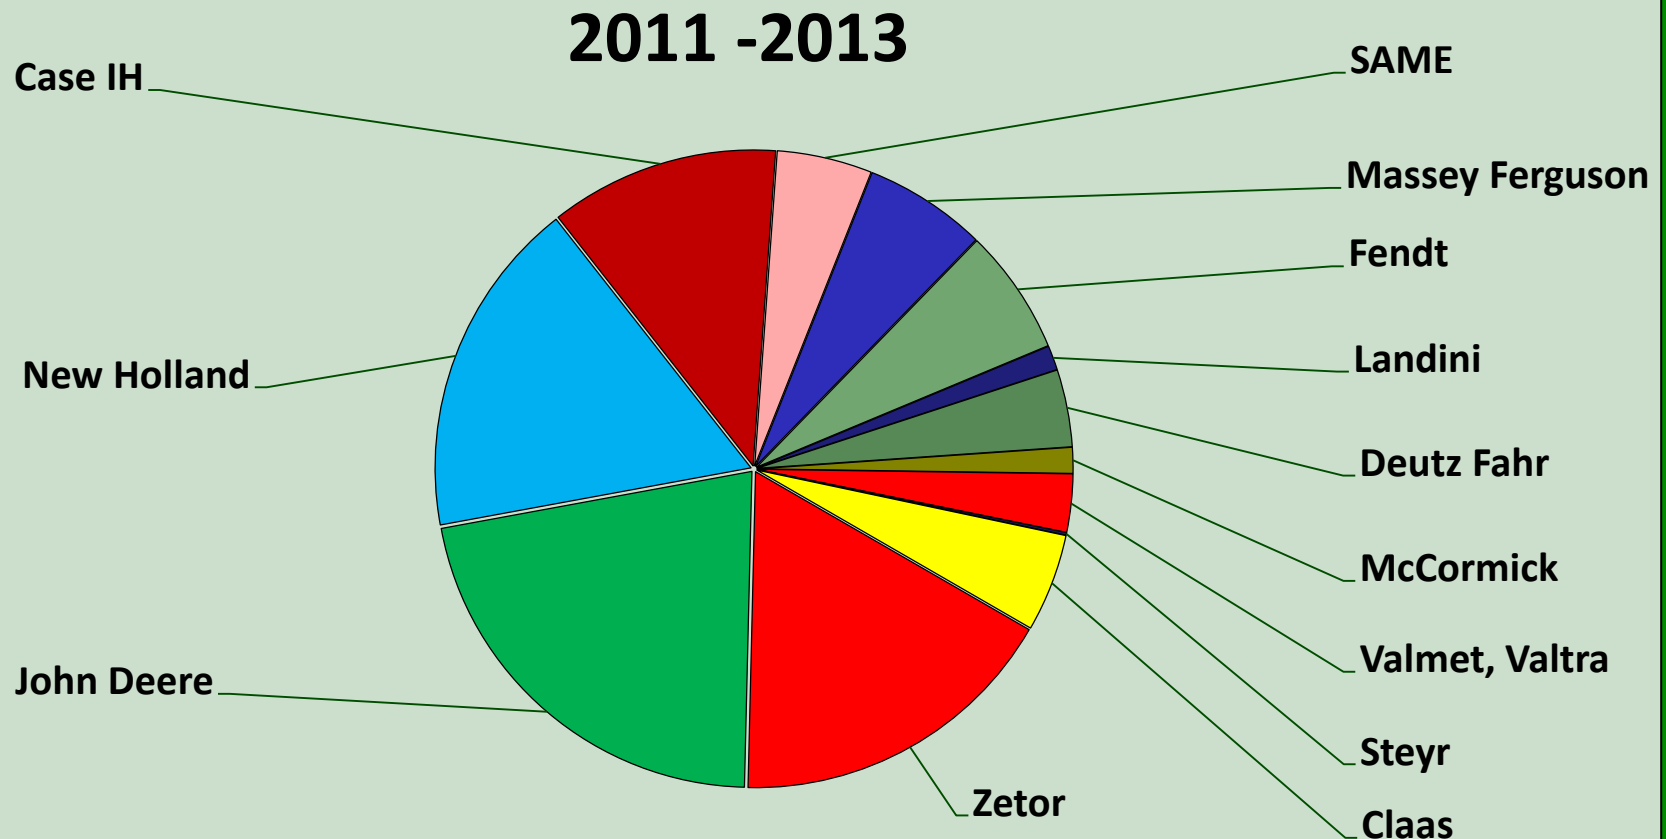

Czech Agriculture

Sdružení dovozců zemědělské techniky

Sales on the Czech market

Sdružení dovozců zemědělské techniky

Sales on the Czech market

Sdružení dovozců zemědělské techniky

Share on the market - tractors

Sdružení dovozců zemědělské techniky

Share on the market – combine harvesters

Sdružení dovozců zemědělské techniky

Agricultural Machines ... External Trade

mil. CZK

Sdružení dovozců zemědělské techniky

Tractors to date January to September