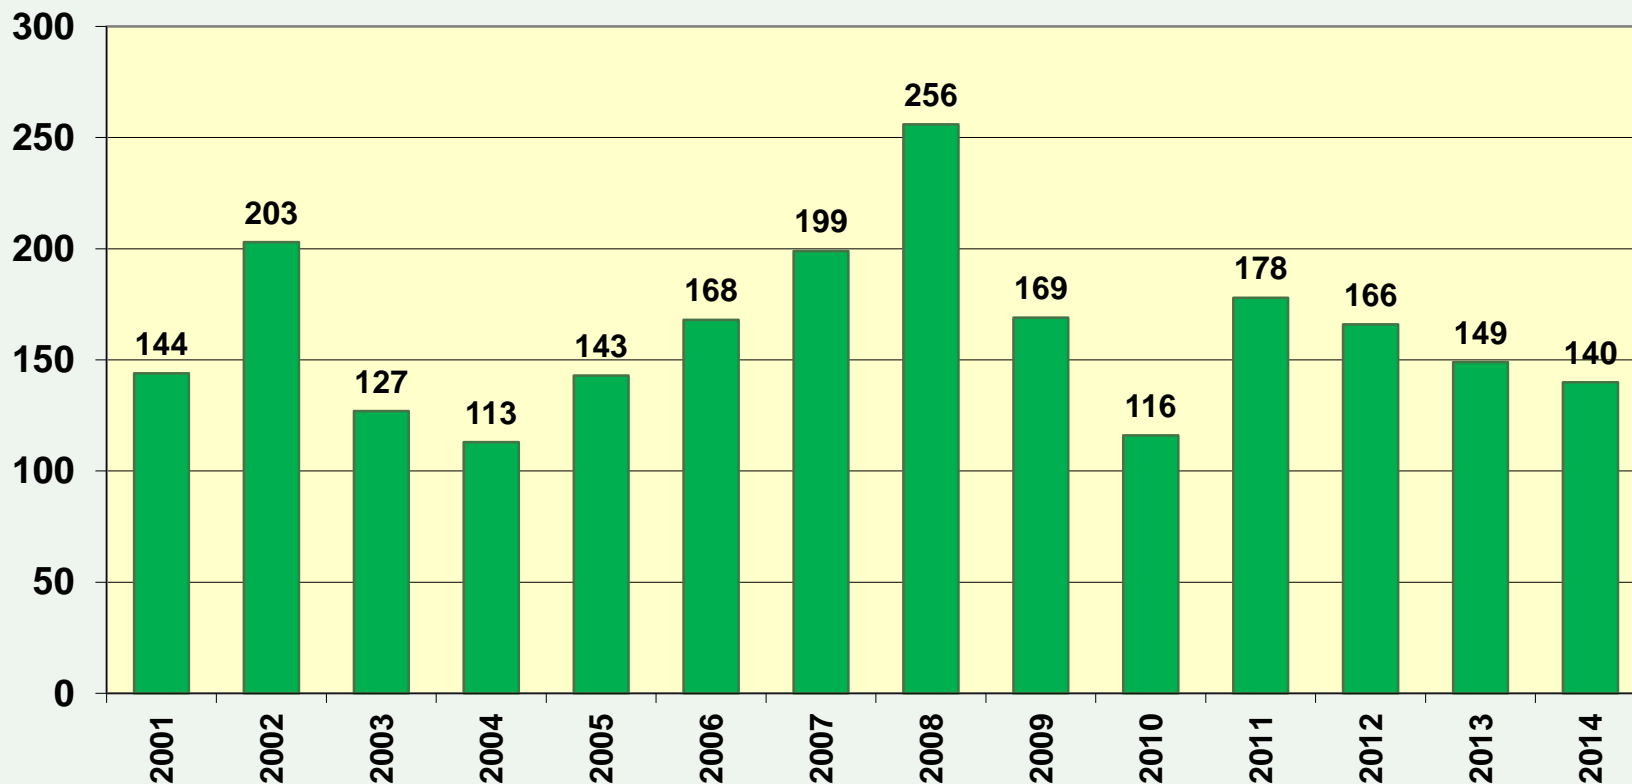

Sdružení dovozců zemědělské techniky

Share on the market – combine harvesters

Sdružení dovozců zemědělské techniky

Agricultural Machines ... External Trade

mil. CZK

Sdružení dovozců zemědělské techniky

Tractors to date January to September

Sdružení dovozců zemědělské techniky

Combine harvesters to date ... January to September

Combine Harvesters sales to date (from JAN to SEP)

pcs

Membership

2013	45	companies
2014	46	companies

President

Petr Král