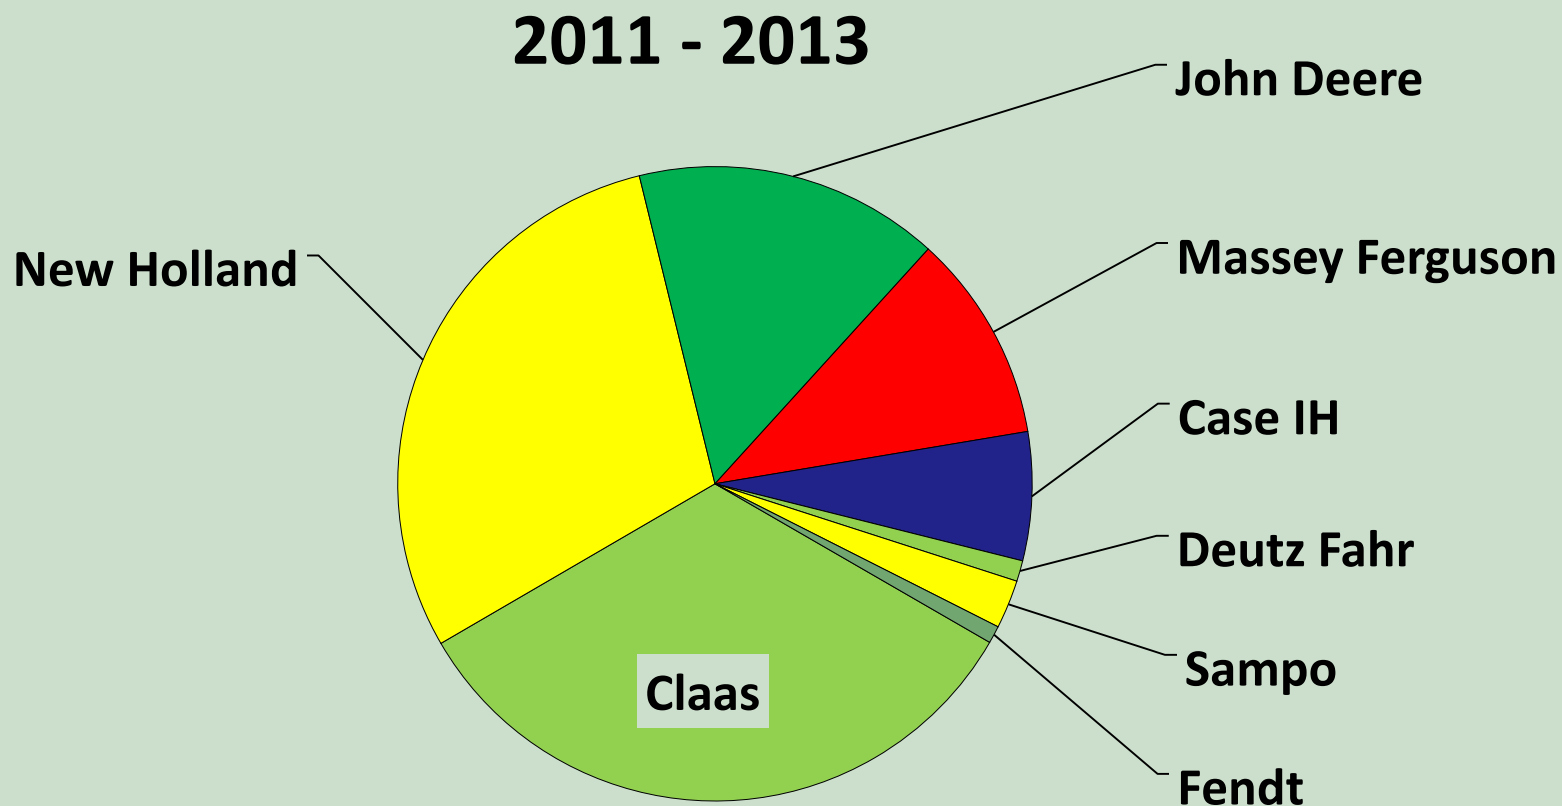

Czech Agriculture

Sdružení dovozců zemědělské techniky

Sales on the Czech market

Sdružení dovozců zemědělské techniky

Sales on the Czech market

Sdružení dovozců zemědělské techniky

Share on the market - tractors

Sdružení dovozců zemědělské techniky

Share on the market – combine harvesters

Sdružení dovozců zemědělské techniky

Agricultural Machines ... External Trade

mil. CZK

Sdružení dovozců zemědělské techniky

Tractors to date January to September