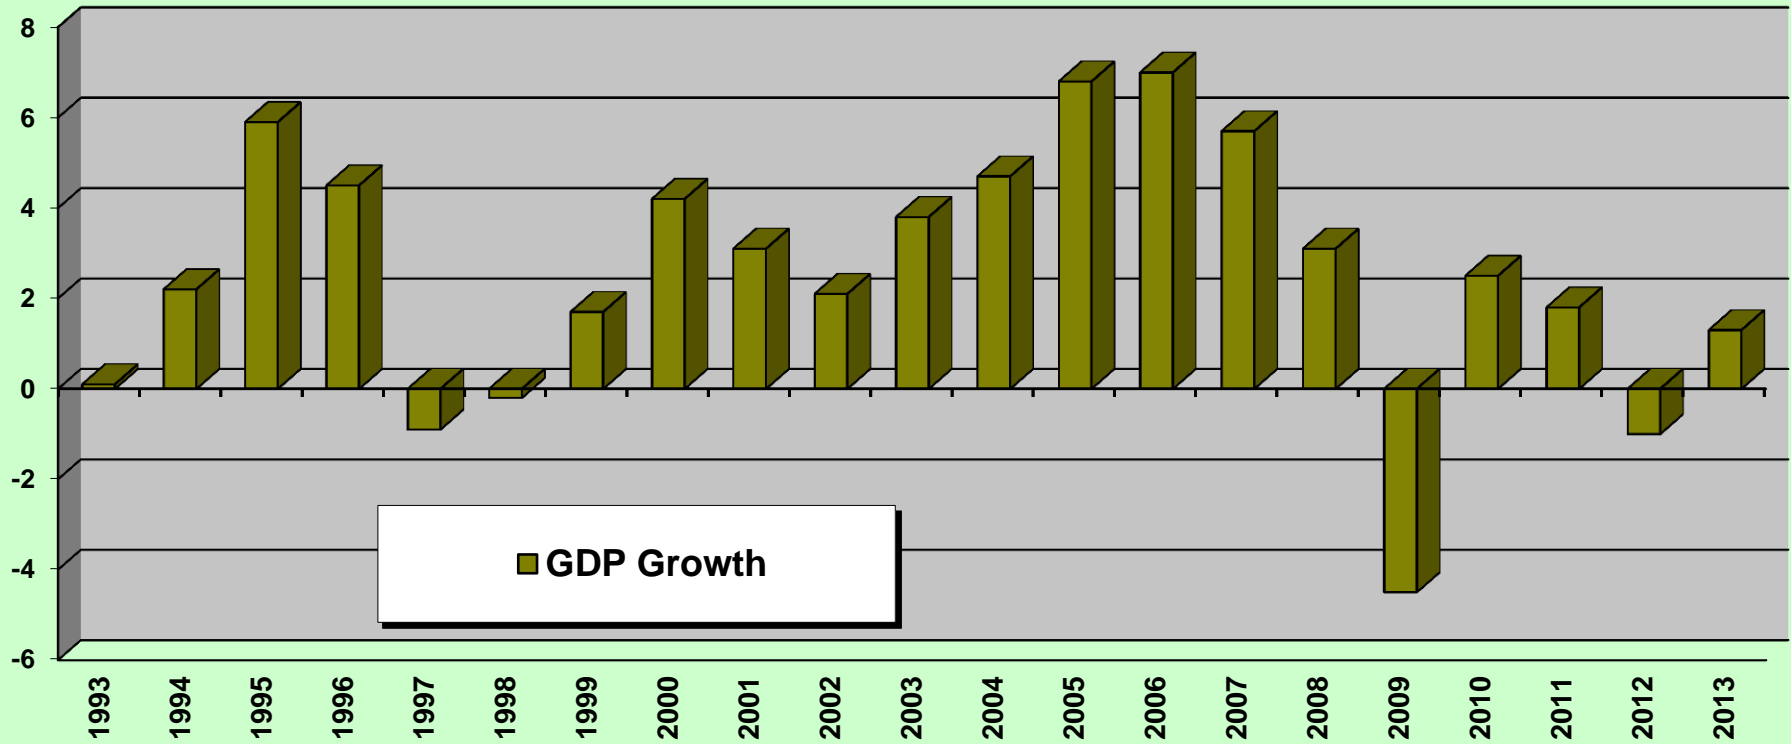

Sdružení dovozců zemědělské techniky

CLIMMAR Congress

[Czech Report]

Riga, 23. – 26. 10. 2014

Sdružení dovozců zemědělské techniky

National Economy

Sdružení dovozců zemědělské techniky

National Economy

Czech Agriculture

Sdružení dovozců zemědělské techniky

Sales on the Czech market

Sdružení dovozců zemědělské techniky

Sales on the Czech market

Sdružení dovozců zemědělské techniky

Share on the market - tractors