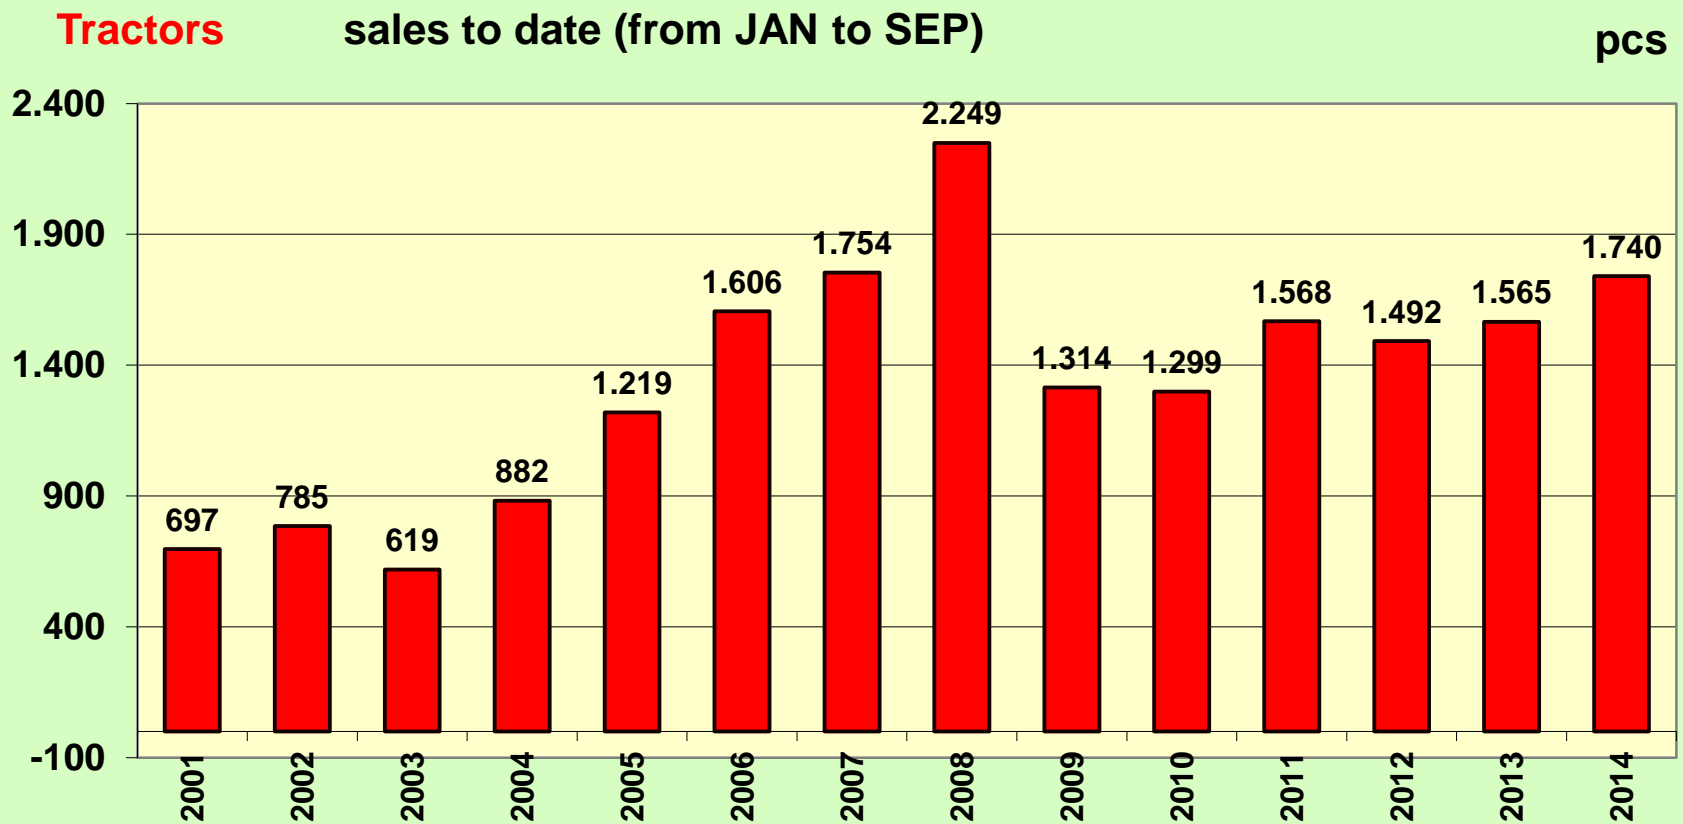

Sdružení dovozců zemědělské techniky

Share on the market – combine harvesters

Sdružení dovozců zemědělské techniky

Agricultural Machines ... External Trade

mil. CZK

Sdružení dovozců zemědělské techniky

Tractors to date January to September

Sdružení dovozců zemědělské techniky

Combine harvesters to date ... January to September

Combine Harvesters sales to date (from JAN to SEP)

pcs

Membership

2013	45	companies
2014	46	companies

President

Petr Král