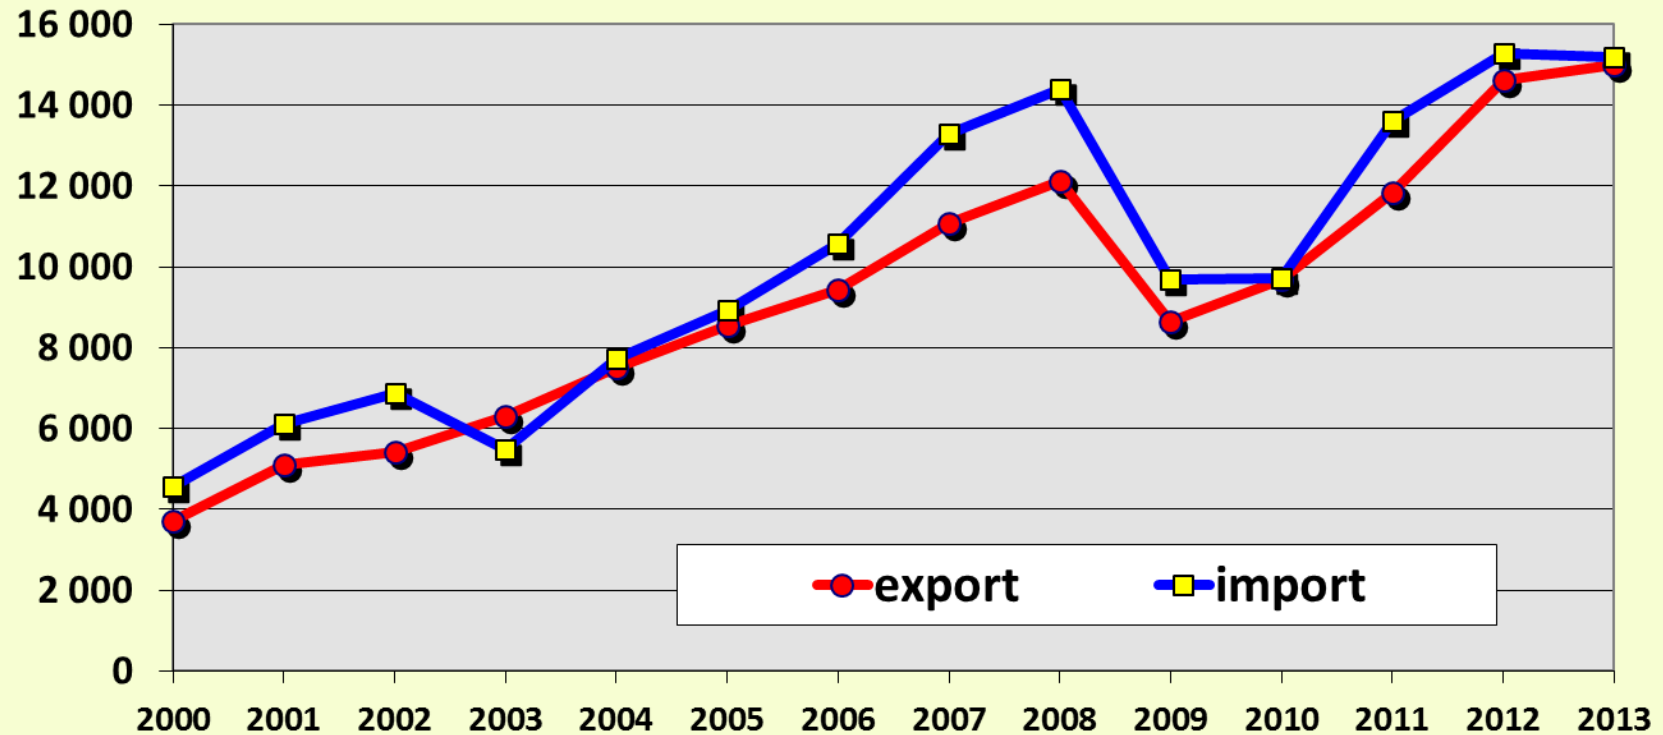

Sdružení dovozců zemědělské techniky

Share on the market – combine harvesters

Sdružení dovozců zemědělské techniky

Agricultural Machines ... External Trade

mil. CZK

Sdružení dovozců zemědělské techniky

Tractors to date January to September

Sdružení dovozců zemědělské techniky

Combine harvesters to date ... January to September

Combine Harvesters sales to date (from JAN to SEP)

pcs

Membership

2013	45	companies
2014	46	companies

President

Petr Král