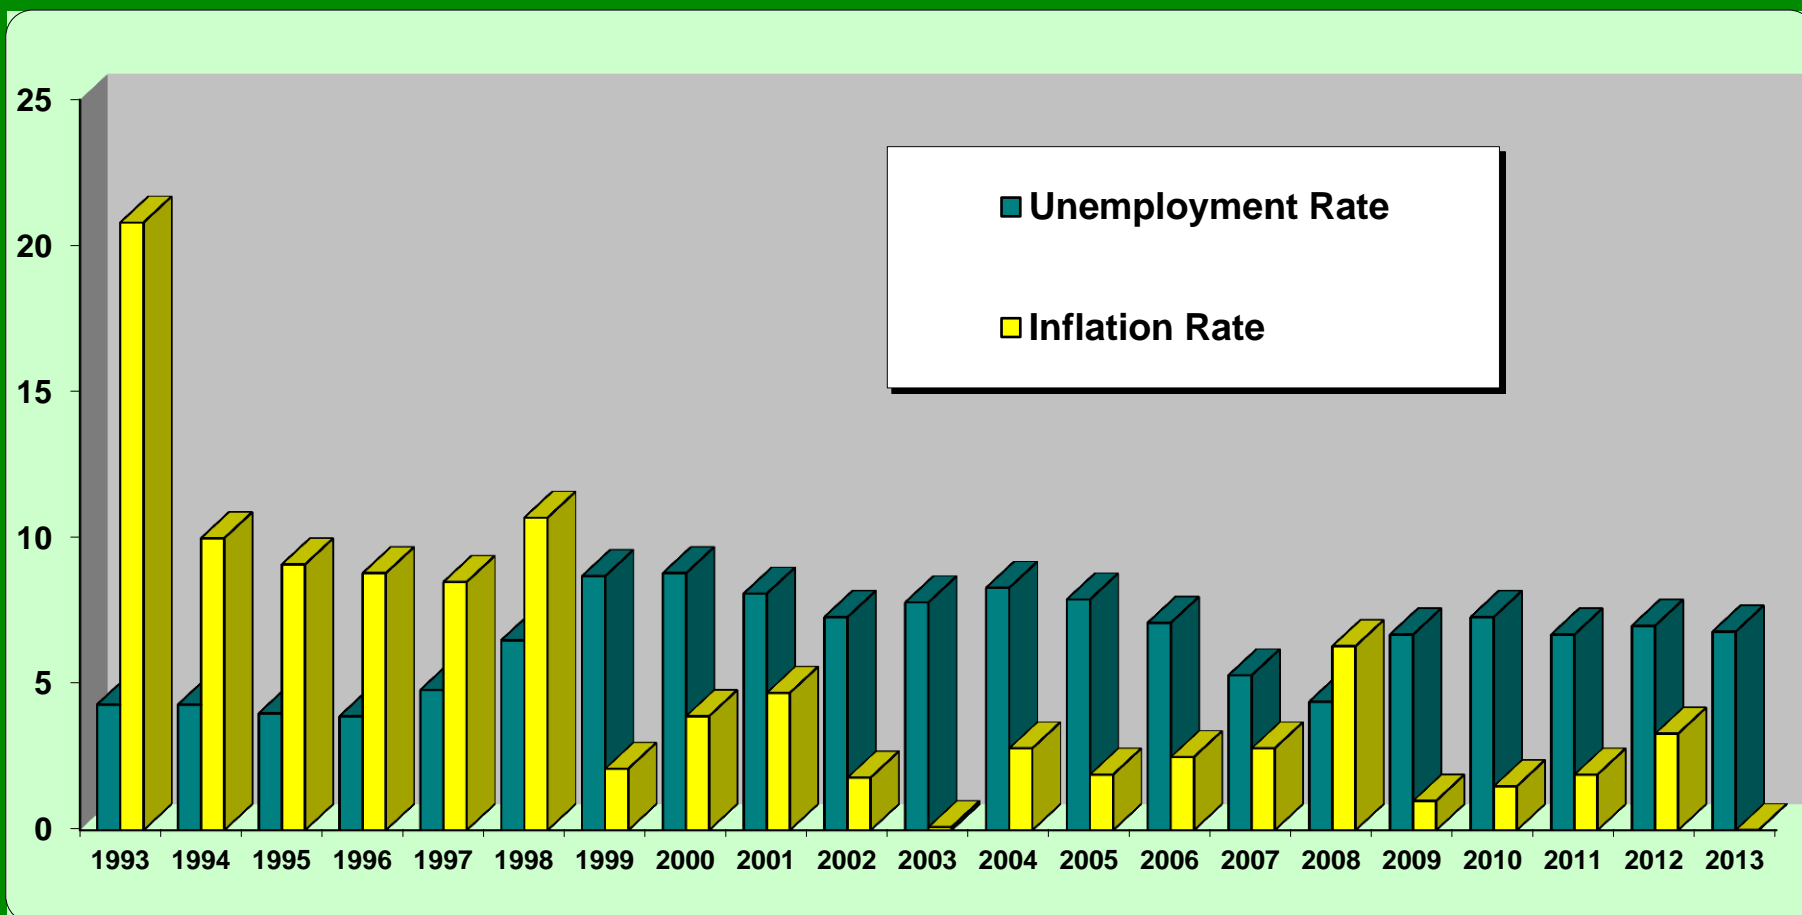

Sdružení dovozců zemědělské techniky

CLIMMAR Congress

[Czech Report]

Riga, 23. – 26. 10. 2014

Sdružení dovozců zemědělské techniky

National Economy

Sdružení dovozců zemědělské techniky

National Economy