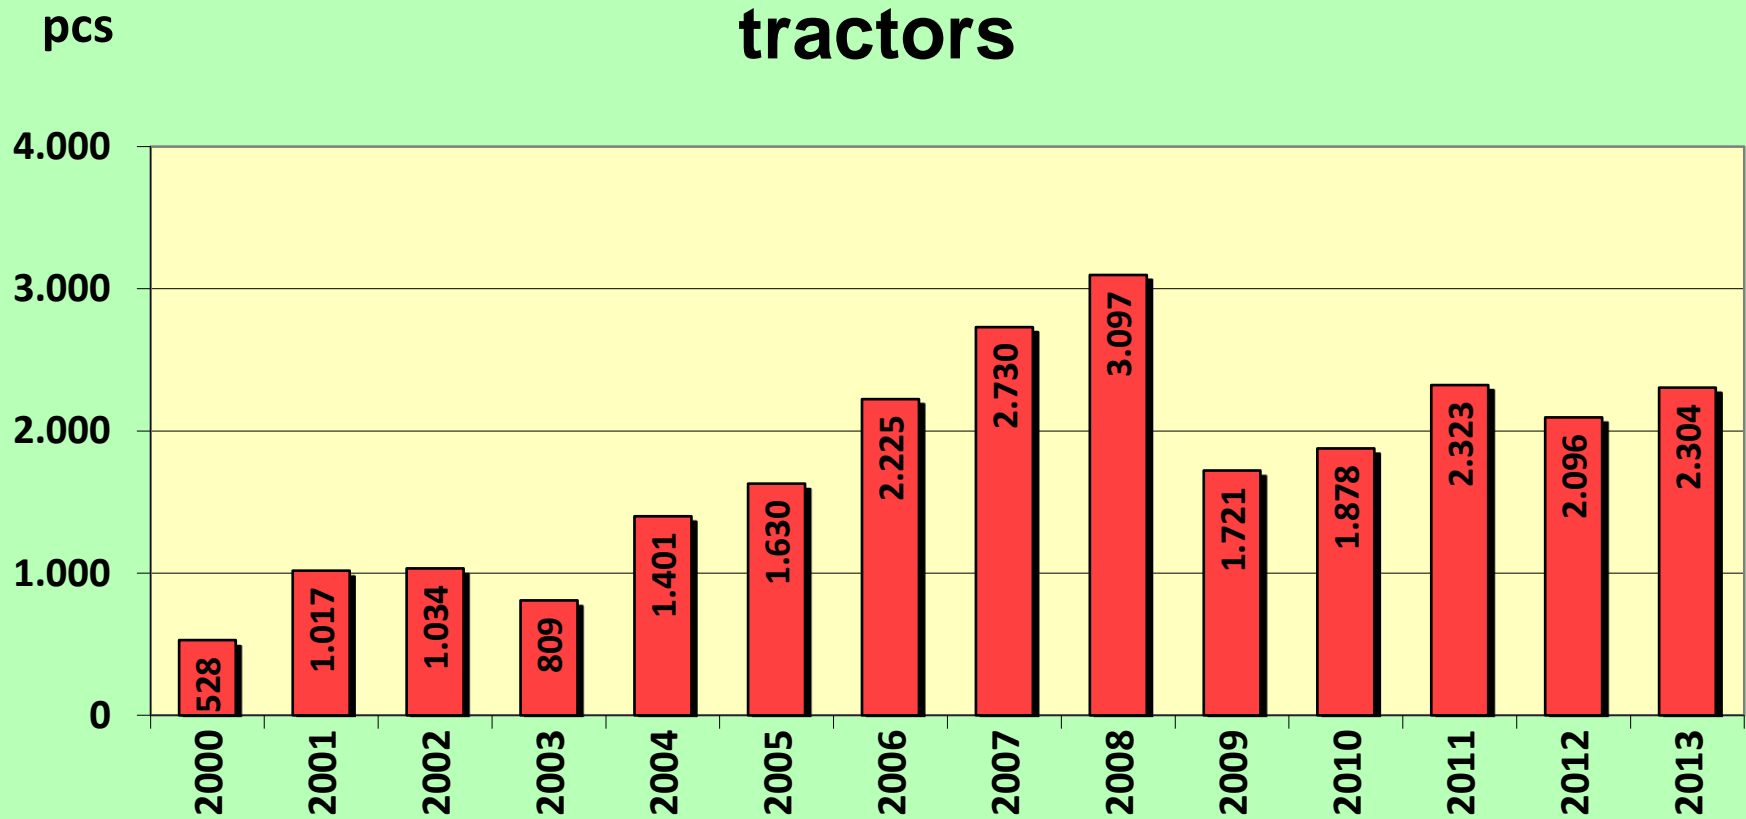

Sdružení dovozců zemědělské techniky

Sales on the Czech market