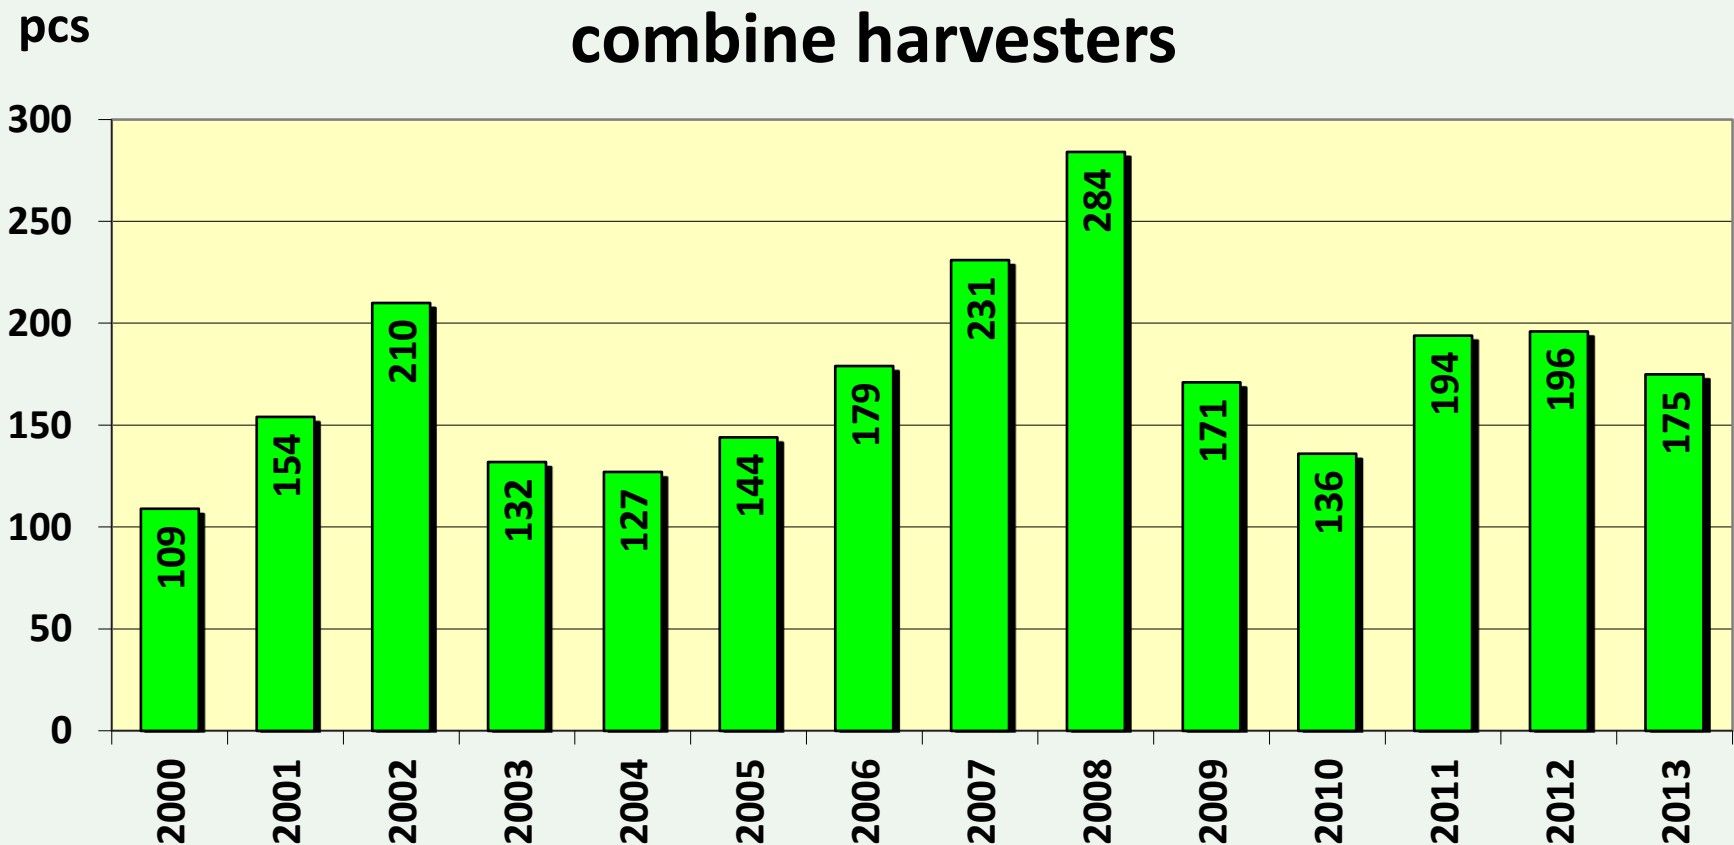

Czech Agriculture

Sdružení dovozců zemědělské techniky

Sales on the Czech market

Sdružení dovozců zemědělské techniky

Sales on the Czech market

Sdružení dovozců zemědělské techniky

Share on the market - tractors

Sdružení dovozců zemědělské techniky

Share on the market – combine harvesters

Sdružení dovozců zemědělské techniky

Agricultural Machines ... External Trade

mil. CZK

Sdružení dovozců zemědělské techniky

Tractors to date January to September

Sdružení dovozců zemědělské techniky

Combine harvesters to date ... January to September

Combine Harvesters sales to date (from JAN to SEP)

pcs

Membership

2013	45	companies
2014	46	companies

President

Petr Král